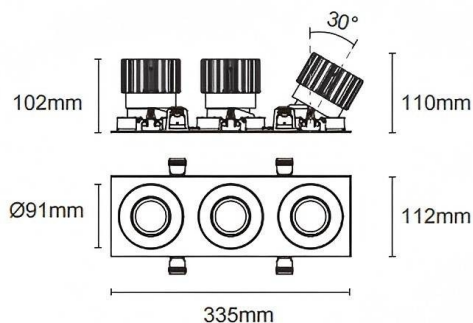

Trim cardan 3

Le spot encastré Lavov Cardan, à trois modules, offre une puissance de 3 x 25 W et un angle de faisceau de 30°. Finition noire. Flux lumineux total : 3 x 2 394 lm, efficacité lumineuse : 95,76 lm/W. Fabriqué en aluminium moulé sous pression avec lentilles en polycarbonate. Driver marche/arrêt (non dimmable). Température de couleur : 3 000 K.

Dimensions	
Product dimensions (mm)	L335*H112*94mm

Dessin technique

 Cut out : 102X323mm

Code article	86.D092.2311.02
Type de produit	Intérieurs
Catégorie	Spots Encastrés
Famille	Cardan
Sous-famille	Trim cardan 3
Pictograms	

Produit	
Puissance système (W)	3x25
Flux lumineux utile (lm)	3x2394
Efficacité lumineuse (lm/W)	95.76
Angle de faisceau	30°
Durée de vie	50000hrs L80B10
IP	IP44
Finition	noir
Driver intégré	oui
Équipement	On-Off no dim
Flicker Free	oui
Source lumineuse	LED
Type de LED	COB
Température de couleur (K)	3000
Uniformité chromatique (SDCM)	SDCM3
CRI	90