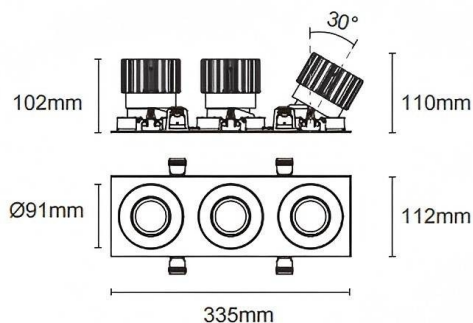

### Trim cardan 3

Le spot encastré Lavov Cardan, de conception à 3 cadres, offre une puissance de 3 x 25 W et un angle de faisceau de 30°. Finition noire. Il présente un flux lumineux total de 3 x 2394 lm et une efficacité lumineuse de 95,76 lm/W. Fabriqué en aluminium moulé sous pression avec des lentilles en polycarbonate, il est équipé d'un driver DALI dimmable et d'une température de couleur de 3000 K.

Dimensions	
Product dimensions (mm)	L335*H112*94mm

Dessin technique	
------------------	--

Cut out : 102X323mm

Code article	86.D092.2313.02
Type de produit	Intérieurs
Catégorie	Spots Encastrés
Famille	Cardan
Sous-famille	Trim cardan 3
Pictograms	

Produit	
Puissance système (W)	3x25
Flux lumineux utile (lm)	3x2394
Efficacité lumineuse (lm/W)	95.76
Angle de faisceau	30°
Durée de vie	50000hrs L80B10
IP	IP44
Finition	noir
Driver intégré	oui
Équipement	DALI dimmable
Flicker Free	oui
Source lumineuse	LED
Type de LED	COB
Température de couleur (K)	3000
Uniformité chromatique (SDCM)	SDCM3
CRI	90