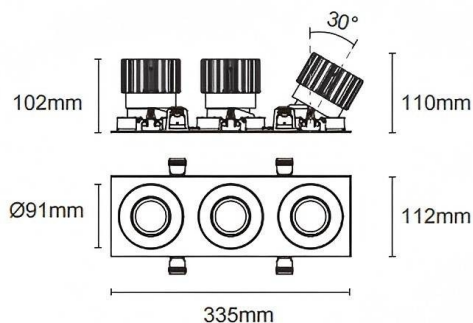

Trim cardan 3

Downlight Lavov Cardan, design à 3 cadres, puissance de 3 x 25 W, angle de faisceau de 30°. Finition noire. Flux lumineux total de 3 x 2394 lm et efficacité lumineuse de 95,76 lm/W. Fabriqué en aluminium moulé sous pression avec lentilles en polycarbonate. Driver compatible DALI Casamby. Température de couleur : 3000 K.

Dimensions	
Product dimensions (mm)	L335*H112*94mm

Dessin technique

Cut out : 102X323mm

Code article	86.D092.2319.02
Type de produit	Intérieurs
Catégorie	Spots Encastrés
Famille	Cardan
Sous-famille	Trim cardan 3
Pictograms	

Produit	
Puissance système (W)	3x25
Flux lumineux utile (lm)	3x2394
Efficacité lumineuse (lm/W)	95.76
Angle de faisceau	30°
Durée de vie	50000hrs L80B10
IP	IP44
Finition	noir
Driver intégré	oui
Équipement	DALI Casamby ready
Flicker Free	oui
Source lumineuse	LED
Type de LED	COB
Température de couleur (K)	3000
Uniformité chromatique (SDCM)	SDCM3
CRI	90