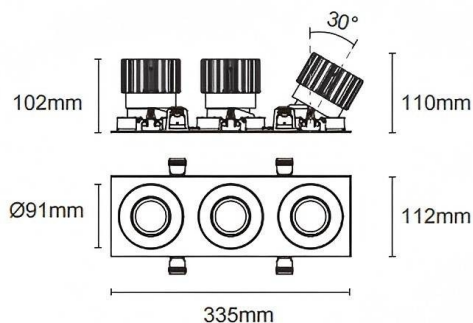

Trim cardan 3

Le spot encastré Lavov Cardan, à trois modules, offre une puissance de 3 x 25 W et un angle de faisceau de 40°. Finition blanche. Flux lumineux total : 3 x 2 394 lm, efficacité lumineuse : 95,76 lm/W. Fabriqué en aluminium moulé sous pression avec lentilles en polycarbonate. Driver marche/arrêt (non dimmable). Température de couleur : 3 000 K.

Dimensions	
Product dimensions (mm)	L335*H112*94mm

Dessin technique

Cut out : 102X323mm

Code article	86.D092.2321.01
Type de produit	Intérieurs
Catégorie	Spots Encastrés
Famille	Cardan
Sous-famille	Trim cardan 3
Pictograms	

Produit	
Puissance système (W)	3x25
Flux lumineux utile (lm)	3x2394
Efficacité lumineuse (lm/W)	95.76
Angle de faisceau	40°
Durée de vie	50000hrs L80B10
IP	IP44
Finition	blanc
Driver intégré	oui
Équipement	On-Off no dim
Flicker Free	oui
Source lumineuse	LED
Type de LED	COB
Température de couleur (K)	3000
Uniformité chromatique (SDCM)	SDCM3
CRI	90