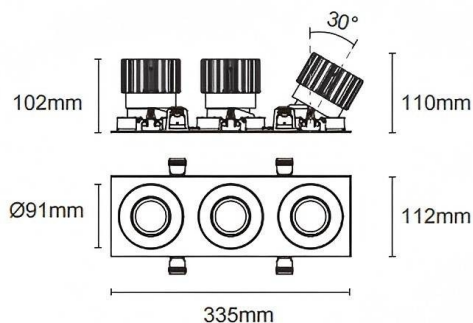

Trim cardan 3

Le spot encastré Lavov Cardan, à trois modules, offre une puissance de 3 x 25 W et un angle de faisceau de 40°. Finition noire. Flux lumineux total : 3 x 2 394 lm, efficacité lumineuse : 95,76 lm/W. Fabriqué en aluminium moulé sous pression avec lentilles en polycarbonate. Driver marche/arrêt (non dimmable). Température de couleur : 3 000 K.

Dimensions	
Product dimensions (mm)	L335*H112*94mm

Dessin technique

Cut out : 102X323mm

Code article	86.D092.2321.02
Type de produit	Intérieurs
Catégorie	Spots Encastrés
Famille	Cardan
Sous-famille	Trim cardan 3
Pictograms	

Produit	
Puissance système (W)	3x25
Flux lumineux utile (lm)	3x2394
Efficacité lumineuse (lm/W)	95.76
Angle de faisceau	40°
Durée de vie	50000hrs L80B10
IP	IP44
Finition	noir
Driver intégré	oui
Équipement	On-Off no dim
Flicker Free	oui
Source lumineuse	LED
Type de LED	COB
Température de couleur (K)	3000
Uniformité chromatique (SDCM)	SDCM3
CRI	90