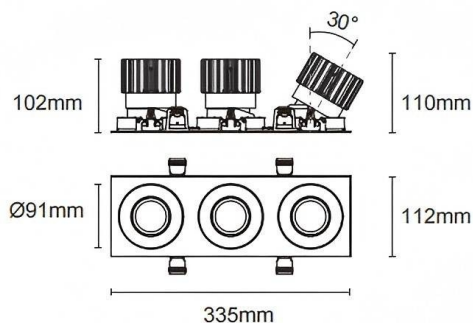

Trim cardan 3

Le spot encastré Lavov Cardan, de conception à 3 cadres, offre une puissance de 3 x 25 W et un angle de faisceau de 40°. De couleur blanche, il présente un flux lumineux total de 3 x 2394 lm et une efficacité lumineuse de 95,76 lm/W. Fabriqué en aluminium moulé sous pression avec des lentilles en polycarbonate, il est équipé d'un driver DALI dimmable et d'une température de couleur de 3000 K.

Dimensions	
Product dimensions (mm)	L335*H112*94mm

Dessin technique	
------------------	--

Cut out : 102X323mm

Code article	86.D092.2323.01
Type de produit	Intérieurs
Catégorie	Spots Encastrés
Famille	Cardan
Sous-famille	Trim cardan 3
Pictograms	

Produit	
Puissance système (W)	3x25
Flux lumineux utile (lm)	3x2394
Efficacité lumineuse (lm/W)	95.76
Angle de faisceau	40°
Durée de vie	50000hrs L80B10
IP	IP44
Finition	blanc
Driver intégré	oui
Équipement	DALI dimmable
Flicker Free	oui
Source lumineuse	LED
Type de LED	COB
Température de couleur (K)	3000
Uniformité chromatique (SDCM)	SDCM3
CRI	90