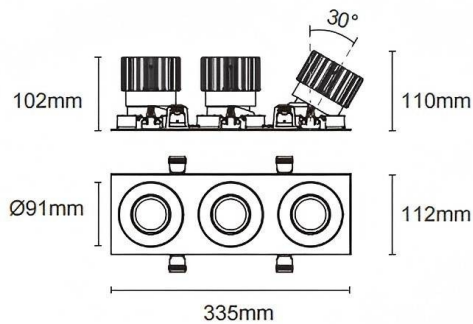

Trim cardan 3

Le spot encastré Lavov Cardan, de conception à 3 cadres, offre une puissance de 3 x 25 W et un angle de faisceau de 40°. Finition noire. Il présente un flux lumineux total de 3 x 2394 lm et une efficacité lumineuse de 95,76 lm/W. Fabriqué en aluminium moulé sous pression avec des lentilles en polycarbonate, il est équipé d'un driver DALI dimmable et d'une température de couleur de 3000 K.

Dimensions	
Product dimensions (mm)	L335*H112*94mm

Dessin technique	
------------------	--

Cut out : 102X323mm

Code article	86.D092.2323.02
Type de produit	Intérieurs
Catégorie	Spots Encastrés
Famille	Cardan
Sous-famille	Trim cardan 3
Pictograms	

Produit	
Puissance système (W)	3x25
Flux lumineux utile (lm)	3x2394
Efficacité lumineuse (lm/W)	95.76
Angle de faisceau	40°
Durée de vie	50000hrs L80B10
IP	IP44
Finition	noir
Driver intégré	oui
Équipement	DALI dimmable
Flicker Free	oui
Source lumineuse	LED
Type de LED	COB
Température de couleur (K)	3000
Uniformité chromatique (SDCM)	SDCM3
CRI	90