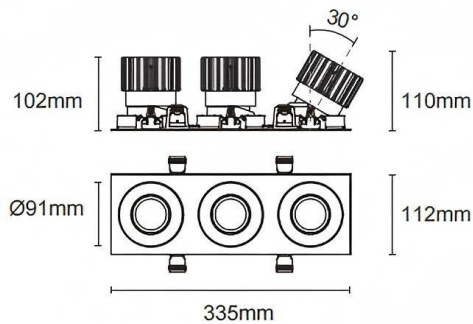

Trim cardan 3

Le spot encastré Lavov Cardan, à trois modules, offre une puissance de 3 x 25 W et un angle de faisceau de 40°. Finition blanche. Flux lumineux total : 3 x 2 394 lm, efficacité lumineuse : 95,76 lm/W. Fabriqué en aluminium moulé sous pression avec lentilles en polycarbonate. Driver compatible DALI Casamby. Température de couleur : 3 000 K.

Dimensions

Product dimensions (mm) **L335*H112*94mm**

Dessin technique

 Cut out : 102X323mm

Code article	86.D092.2329.01
Type de produit	Intérieurs
Catégorie	Spots Encastrés
Famille	Cardan
Sous-famille	Trim cardan 3
Pictograms	

Produit	
Puissance système (W)	3x25
Flux lumineux utile (lm)	3x2394
Efficacité lumineuse (lm/W)	95.76
Angle de faisceau	40°
Durée de vie	50000hrs L80B10
IP	IP44
Finition	blanc
Driver intégré	oui
Équipement	DALI Casamby ready
Flicker Free	oui
Source lumineuse	LED
Type de LED	COB
Température de couleur (K)	3000
Uniformité chromatique (SDCM)	SDCM3
CRI	90