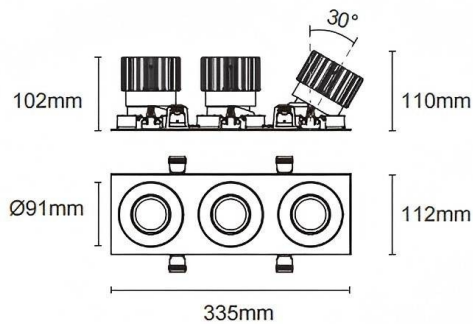

Trim cardan 3

Le spot encastré Lavov Cardan, à trois modules, offre une puissance de 3 x 25 W et un angle de faisceau de 40°. Finition noire. Flux lumineux total : 3 x 2 394 lm, efficacité lumineuse : 95,76 lm/W. Fabriqué en aluminium moulé sous pression avec lentilles en polycarbonate. Driver compatible DALI Casamby. Température de couleur : 3 000 K.

Dimensions	
Product dimensions (mm)	L335*H112*94mm

Dessin technique

 Cut out : 102X323mm

Code article	86.D092.2329.02
Type de produit	Intérieurs
Catégorie	Spots Encastrés
Famille	Cardan
Sous-famille	Trim cardan 3
Pictograms	

Produit	
Puissance système (W)	3x25
Flux lumineux utile (lm)	3x2394
Efficacité lumineuse (lm/W)	95.76
Angle de faisceau	40°
Durée de vie	50000hrs L80B10
IP	IP44
Finition	noir
Driver intégré	oui
Équipement	DALI Casamby ready
Flicker Free	oui
Source lumineuse	LED
Type de LED	COB
Température de couleur (K)	3000
Uniformité chromatique (SDCM)	SDCM3
CRI	90