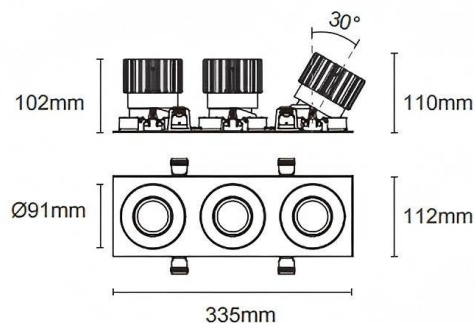

Trim cardan 3

Le spot encastré Lavov Cardan, à trois modules, offre une puissance de 3 x 25 W et un angle de faisceau de 50°. Finition blanche. Flux lumineux total : 3 x 2 394 lm, efficacité lumineuse : 95,76 lm/W. Fabriqué en aluminium moulé sous pression avec lentilles en polycarbonate. Driver marche/arrêt (non dimmable). Température de couleur : 3 000 K.

Dimensions	
Product dimensions (mm)	L335*H112*94mm

Dessin technique

Cut out : 102X323mm

Code article	86.D092.2331.01
Type de produit	Intérieurs
Catégorie	Spots Encastrés
Famille	Cardan
Sous-famille	Trim cardan 3
Pictograms	

Produit	
Puissance système (W)	3x25
Flux lumineux utile (lm)	3x2394
Efficacité lumineuse (lm/W)	95.76
Angle de faisceau	50°
Durée de vie	50000hrs L80B10
IP	IP44
Finition	blanc
Driver intégré	oui
Équipement	On-Off no dim
Flicker Free	oui
Source lumineuse	LED
Type de LED	COB
Température de couleur (K)	3000
Uniformité chromatique (SDCM)	SDCM3
CRI	90