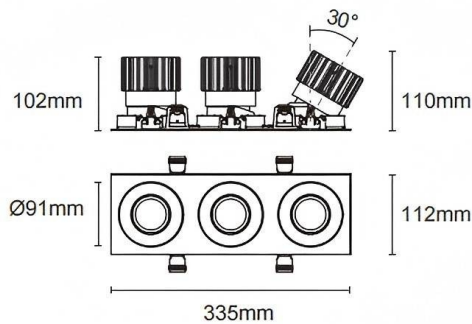

Trim cardan 3

Le spot encastré Lavov Cardan, de conception à 3 cadres, offre une puissance de 3 x 25 W et un angle de faisceau de 50°. De couleur blanche, il présente un flux lumineux total de 3 x 2394 lm et une efficacité lumineuse de 95,76 lm/W. Fabriqué en aluminium moulé sous pression avec des lentilles en polycarbonate, il est équipé d'un driver DALI dimmable et d'une température de couleur de 3000 K.

Dimensions	
Product dimensions (mm)	L335*H112*94mm

Dessin technique	
------------------	--

Cut out : 102X323mm

Code article	86.D092.2333.01
Type de produit	Intérieurs
Catégorie	Spots Encastrés
Famille	Cardan
Sous-famille	Trim cardan 3
Pictograms	

Produit	
Puissance système (W)	3x25
Flux lumineux utile (lm)	3x2394
Efficacité lumineuse (lm/W)	95.76
Angle de faisceau	50°
Durée de vie	50000hrs L80B10
IP	IP44
Finition	blanc
Driver intégré	oui
Équipement	DALI dimmable
Flicker Free	oui
Source lumineuse	LED
Type de LED	COB
Température de couleur (K)	3000
Uniformité chromatique (SDCM)	SDCM3
CRI	90