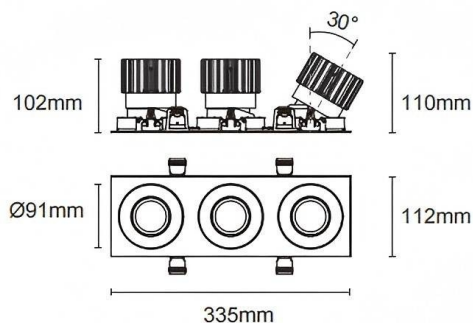

### Trim cardan 3

Le spot encastré Lavov Cardan, de conception à 3 cadres, offre une puissance de 3 x 25 W et un angle de faisceau de 50°. Finition noire. Il présente un flux lumineux total de 3 x 2394 lm et une efficacité lumineuse de 95,76 lm/W. Fabriqué en aluminium moulé sous pression avec des lentilles en polycarbonate, il est équipé d'un driver DALI dimmable et d'une température de couleur de 3000 K.

Dimensions	
Product dimensions (mm)	L335*H112*94mm

Dessin technique	
------------------	--

Cut out : 102X323mm

Code article	86.D092.2333.02
Type de produit	Intérieurs
Catégorie	Spots Encastrés
Famille	Cardan
Sous-famille	Trim cardan 3
Pictograms	

Produit	
Puissance système (W)	3x25
Flux lumineux utile (lm)	3x2394
Efficacité lumineuse (lm/W)	95.76
Angle de faisceau	50°
Durée de vie	50000hrs L80B10
IP	IP44
Finition	noir
Driver intégré	oui
Équipement	DALI dimmable
Flicker Free	oui
Source lumineuse	LED
Type de LED	COB
Température de couleur (K)	3000
Uniformité chromatique (SDCM)	SDCM3
CRI	90