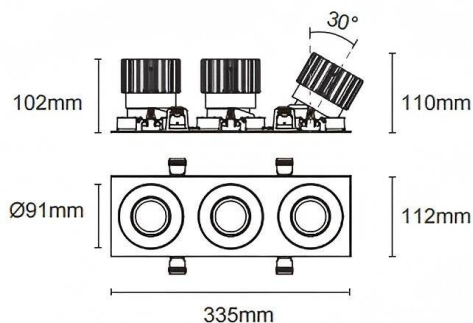

### Trim cardan 3

Downlight Lavov Cardan à trois modules, puissance de 3 x 25 W, angle de faisceau de 50°. Finition blanche. Flux lumineux total de 3 x 2 394 lm et efficacité lumineuse de 95,76 lm/W. Fabriqué en aluminium moulé sous pression avec lentilles en polycarbonate. Driver compatible DALI Casamby. Température de couleur : 3 000 K.

Code article	86.D092.2339.01
Type de produit	Intérieurs
Catégorie	Spots Encastrés
Famille	Cardan
Sous-famille	Trim cardan 3
Pictograms	

Produit	
Puissance système (W)	3x25
Flux lumineux utile (lm)	3x2394
Efficacité lumineuse (lm/W)	95.76
Angle de faisceau	50°
Durée de vie	50000hrs L80B10
IP	IP44
Finition	blanc
Driver intégré	oui
Équipement	DALI Casamby ready
Flicker Free	oui
Source lumineuse	LED
Type de LED	COB
Température de couleur (K)	3000
Uniformité chromatique (SDCM)	SDCM3
CRI	90

### Dimensions

Product dimensions (mm) L335\*H112\*94mm

### Dessin technique

Cut out : 102X323mm