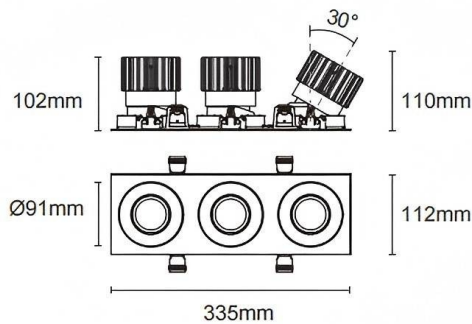

Trim cardan 3

Le spot encastré Lavov Cardan, de conception à 3 cadres, offre une puissance de 3 x 25 W et un angle de faisceau de 50°. Finition noire. Son flux lumineux total est de 3 x 2394 lm et son efficacité lumineuse de 95,76 lm/W. Fabriqué en aluminium moulé sous pression avec des lentilles en polycarbonate, il est compatible avec le driver DALI Casamby. Température de couleur : 3000 K.

Dimensions	
Product dimensions (mm)	L335*H112*94mm

Dessin technique	
------------------	--

 Cut out : 102X323mm

Code article	86.D092.2339.02
Type de produit	Intérieurs
Catégorie	Spots Encastrés
Famille	Cardan
Sous-famille	Trim cardan 3
Pictograms	         

Produit	
Puissance système (W)	3x25
Flux lumineux utile (lm)	3x2394
Efficacité lumineuse (lm/W)	95.76
Angle de faisceau	50°
Durée de vie	50000hrs L80B10
IP	IP44
Finition	noir
Driver intégré	oui
Équipement	DALI Casamby ready
Flicker Free	oui
Source lumineuse	LED
Type de LED	COB
Température de couleur (K)	3000
Uniformité chromatique (SDCM)	SDCM3
CRI	90