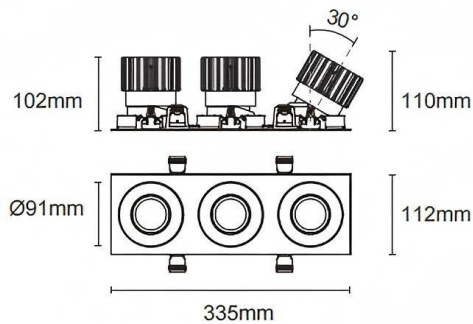

Trim cardan 3

Le spot encastré Lavov Cardan, à trois modules, offre une puissance de 3 x 25 W et un angle de faisceau de 55°. Finition blanche. Flux lumineux total : 3 x 2 394 lm, efficacité lumineuse : 95,76 lm/W. Fabriqué en aluminium moulé sous pression avec lentilles en polycarbonate. Driver marche/arrêt (non dimmable). Température de couleur : 3 000 K.

Dimensions

Product dimensions (mm) **L335*H112*94mm**

Dessin technique

Cut out : 102X323mm

Code article	86.D092.2341.01
Type de produit	Intérieurs
Catégorie	Spots Encastrés
Famille	Cardan
Sous-famille	Trim cardan 3
Pictograms	

Produit	
Puissance système (W)	3x25
Flux lumineux utile (lm)	3x2394
Efficacité lumineuse (lm/W)	95.76
Angle de faisceau	55°
Durée de vie	50000hrs L80B10
IP	IP44
Finition	blanc
Driver intégré	oui
Équipement	On-Off no dim
Flicker Free	oui
Source lumineuse	LED
Type de LED	COB
Température de couleur (K)	3000
Uniformité chromatique (SDCM)	SDCM3
CRI	90