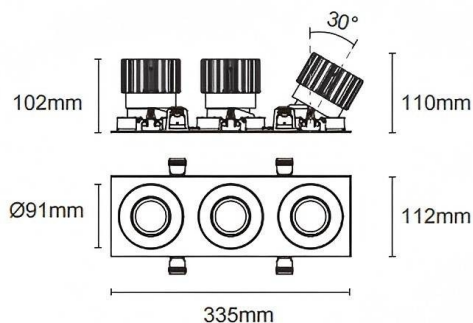

Trim cardan 3

Le spot encastré Lavov Cardan, à trois modules, offre une puissance de 3 x 25 W et un angle de faisceau de 55°. Finition noire. Flux lumineux total : 3 x 2 394 lm, efficacité lumineuse : 95,76 lm/W. Fabriqué en aluminium moulé sous pression avec lentilles en polycarbonate. Driver marche/arrêt (non dimmable). Température de couleur : 3 000 K.

Dimensions	
Product dimensions (mm)	L335*H112*94mm

Dessin technique

 Cut out : 102X323mm

Code article	86.D092.2341.02
Type de produit	Intérieurs
Catégorie	Spots Encastrés
Famille	Cardan
Sous-famille	Trim cardan 3
Pictograms	         

Produit	
Puissance système (W)	3x25
Flux lumineux utile (lm)	3x2394
Efficacité lumineuse (lm/W)	95.76
Angle de faisceau	55°
Durée de vie	50000hrs L80B10
IP	IP44
Finition	noir
Driver intégré	oui
Équipement	On-Off no dim
Flicker Free	oui
Source lumineuse	LED
Type de LED	COB
Température de couleur (K)	3000
Uniformité chromatique (SDCM)	SDCM3
CRI	90