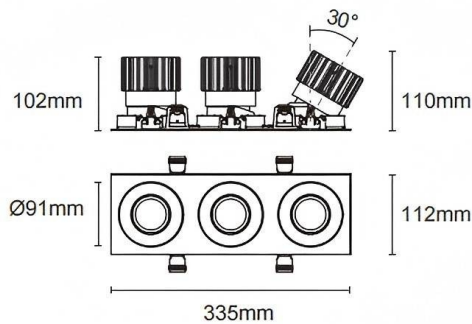

Trim cardan 3

Le spot encastré Lavov Cardan, de conception à 3 cadres, offre une puissance de 3 x 25 W et un angle de faisceau de 55°. De couleur blanche, il présente un flux lumineux total de 3 x 2394 lm et une efficacité lumineuse de 95,76 lm/W. Fabriqué en aluminium moulé sous pression avec des lentilles en polycarbonate, il est équipé d'un driver DALI dimmable et d'une température de couleur de 3000 K.

Dimensions	
Product dimensions (mm)	L335*H112*94mm

Dessin technique	
------------------	--

Cut out : 102X323mm

Code article	86.D092.2343.01
Type de produit	Intérieurs
Catégorie	Spots Encastrés
Famille	Cardan
Sous-famille	Trim cardan 3
Pictograms	

Produit	
Puissance système (W)	3x25
Flux lumineux utile (lm)	3x2394
Efficacité lumineuse (lm/W)	95.76
Angle de faisceau	55°
Durée de vie	50000hrs L80B10
IP	IP44
Finition	blanc
Driver intégré	oui
Équipement	DALI dimmable
Flicker Free	oui
Source lumineuse	LED
Type de LED	COB
Température de couleur (K)	3000
Uniformité chromatique (SDCM)	SDCM3
CRI	90