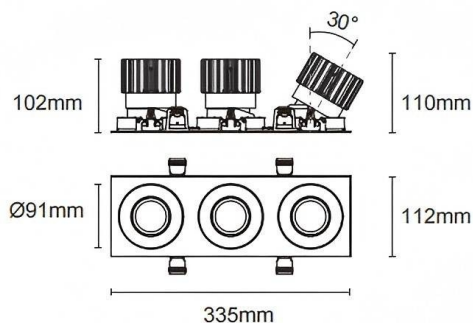

Trim cardan 3

Le spot encastré Lavov Cardan, de conception à 3 cadres, offre une puissance de 3 x 25 W et un angle de faisceau de 55°. Finition noire. Il présente un flux lumineux total de 3 x 2394 lm et une efficacité lumineuse de 95,76 lm/W. Fabriqué en aluminium moulé sous pression avec des lentilles en polycarbonate, il est équipé d'un driver DALI dimmable et d'une température de couleur de 3000 K.

Dimensions	
Product dimensions (mm)	L335*H112*94mm

Dessin technique	
------------------	--

Cut out : 102X323mm

Code article	86.D092.2343.02
Type de produit	Intérieurs
Catégorie	Spots Encastrés
Famille	Cardan
Sous-famille	Trim cardan 3
Pictograms	

Produit	
Puissance système (W)	3x25
Flux lumineux utile (lm)	3x2394
Efficacité lumineuse (lm/W)	95.76
Angle de faisceau	55°
Durée de vie	50000hrs L80B10
IP	IP44
Finition	noir
Driver intégré	oui
Équipement	DALI dimmable
Flicker Free	oui
Source lumineuse	LED
Type de LED	COB
Température de couleur (K)	3000
Uniformité chromatique (SDCM)	SDCM3
CRI	90