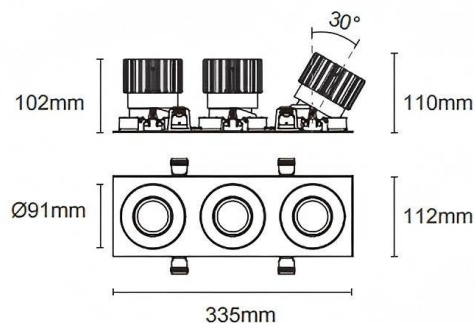

### Trim cardan 3

Le spot encastré Lavov Cardan, à trois modules, offre une puissance de 3 x 25 W et un angle de faisceau de 55°. Finition blanche. Flux lumineux total : 3 x 2 394 lm, efficacité lumineuse : 95,76 lm/W. Fabriqué en aluminium moulé sous pression avec lentilles en polycarbonate. Driver compatible DALI Casamby. Température de couleur : 3 000 K.

Dimensions	
Product dimensions (mm)	L335*H112*94mm

### Dessin technique

Cut out : 102X323mm

Code article	86.D092.2349.01
Type de produit	Intérieurs
Catégorie	Spots Encastrés
Famille	Cardan
Sous-famille	Trim cardan 3
Pictograms	

Produit	
Puissance système (W)	3x25
Flux lumineux utile (lm)	3x2394
Efficacité lumineuse (lm/W)	95.76
Angle de faisceau	55°
Durée de vie	50000hrs L80B10
IP	IP44
Finition	blanc
Driver intégré	oui
Équipement	DALI Casamby ready
Flicker Free	oui
Source lumineuse	LED
Type de LED	COB
Température de couleur (K)	3000
Uniformité chromatique (SDCM)	SDCM3
CRI	90