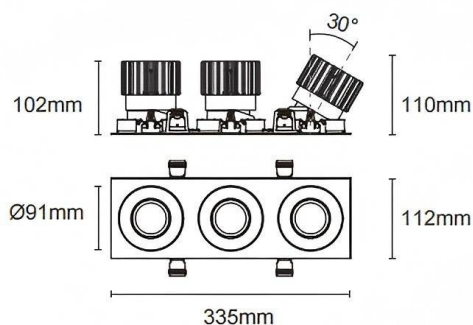

Trim cardan 3

Le spot encastré Lavov Cardan, de la gamme Cardan, est composé de trois modules de 25 W chacun et offre un angle de faisceau de 55°. Sa finition noire lui confère un flux lumineux total de 2 394 lm (3 x 2 394 lm) et une efficacité lumineuse de 95,76 lm/W. Fabriqué en aluminium moulé sous pression avec des lentilles en polycarbonate, il est compatible avec le driver DALI Casamby et dispose d'une température de couleur de 3 000 K.

Dimensions	
Product dimensions (mm)	L335*H112*94mm

Dessin technique

Cut out : 102X323mm

Code article	86.D092.2349.02
Type de produit	Intérieurs
Catégorie	Spots Encastrés
Famille	Cardan
Sous-famille	Trim cardan 3
Pictograms	

Produit	
Puissance système (W)	3x25
Flux lumineux utile (lm)	3x2394
Efficacité lumineuse (lm/W)	95.76
Angle de faisceau	55°
Durée de vie	50000hrs L80B10
IP	IP44
Finition	noir
Driver intégré	oui
Équipement	DALI Casamby ready
Flicker Free	oui
Source lumineuse	LED
Type de LED	COB
Température de couleur (K)	3000
Uniformité chromatique (SDCM)	SDCM3
CRI	90