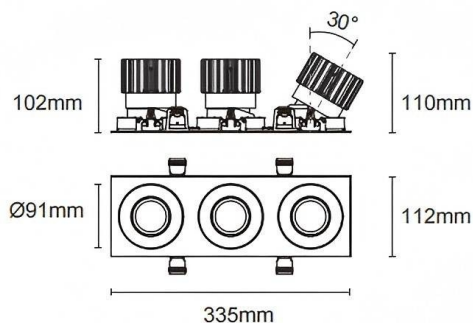

Trim cardan 3

Le spot encastré Lavov Cardan, à trois modules, offre une puissance de 3 x 25 W et un angle de faisceau de 30°. Finition blanche. Flux lumineux total : 3 x 2 394 lm, efficacité lumineuse : 95,76 lm/W. Fabriqué en aluminium moulé sous pression avec lentilles en polycarbonate. Driver marche/arrêt (non dimmable). Température de couleur : 4 000 K.

Dimensions

Product dimensions (mm) **L335*H112*94mm**

Dessin technique

Cut out : 102X323mm

Code article	86.D092.2411.01
Type de produit	Intérieurs
Catégorie	Spots Encastrés
Famille	Cardan
Sous-famille	Trim cardan 3
Pictograms	

Produit	
Puissance système (W)	3x25
Flux lumineux utile (lm)	3x2394
Efficacité lumineuse (lm/W)	95.76
Angle de faisceau	30°
Durée de vie	50000hrs L80B10
IP	IP44
Finition	blanc
Driver intégré	oui
Équipement	On-Off no dim
Flicker Free	oui
Source lumineuse	LED
Type de LED	COB
Température de couleur (K)	4000
Uniformité chromatique (SDCM)	SDCM3
CRI	90