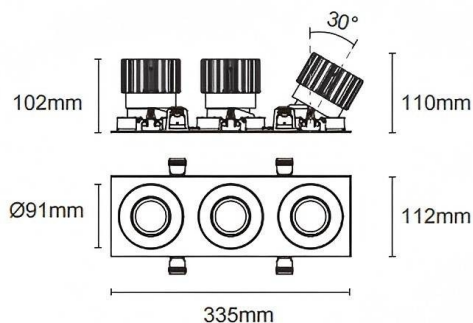

Trim cardan 3

Le spot encastré Lavov Cardan, à trois modules, offre une puissance de 3 x 25 W et un angle de faisceau de 30°. Finition noire. Flux lumineux total : 3 x 2 394 lm, efficacité lumineuse : 95,76 lm/W. Fabriqué en aluminium moulé sous pression avec lentilles en polycarbonate. Driver marche/arrêt (non dimmable). Température de couleur : 4 000 K.

Dimensions	
Product dimensions (mm)	L335*H112*94mm

Dessin technique

Cut out : 102X323mm

Code article	86.D092.2411.02
Type de produit	Intérieurs
Catégorie	Spots Encastrés
Famille	Cardan
Sous-famille	Trim cardan 3
Pictograms	

Produit	
Puissance système (W)	3x25
Flux lumineux utile (lm)	3x2394
Efficacité lumineuse (lm/W)	95.76
Angle de faisceau	30°
Durée de vie	50000hrs L80B10
IP	IP44
Finition	noir
Driver intégré	oui
Équipement	On-Off no dim
Flicker Free	oui
Source lumineuse	LED
Type de LED	COB
Température de couleur (K)	4000
Uniformité chromatique (SDCM)	SDCM3
CRI	90