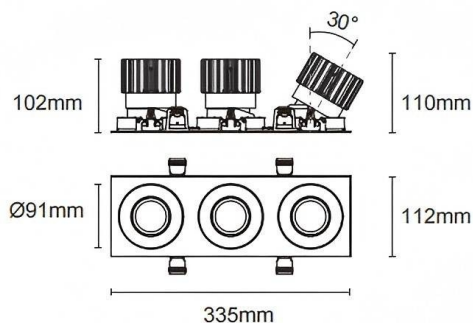

### Trim cardan 3

Le spot encastré Lavov Cardan, de conception à 3 cadres, offre une puissance de 3 x 25 W et un angle de faisceau de 30°. De couleur blanche, il présente un flux lumineux total de 3 x 2394 lm et une efficacité lumineuse de 95,76 lm/W. Fabriqué en aluminium moulé sous pression avec des lentilles en polycarbonate, il est équipé d'un driver DALI dimmable et d'une température de couleur de 4000 K.

Dimensions	
Product dimensions (mm)	L335*H112*94mm

Dessin technique	
------------------	--

Cut out : 102X323mm

Code article	86.D092.2413.01
Type de produit	Intérieurs
Catégorie	Spots Encastrés
Famille	Cardan
Sous-famille	Trim cardan 3
Pictograms	

Produit	
Puissance système (W)	3x25
Flux lumineux utile (lm)	3x2394
Efficacité lumineuse (lm/W)	95.76
Angle de faisceau	30°
Durée de vie	50000hrs L80B10
IP	IP44
Finition	blanc
Driver intégré	oui
Équipement	DALI dimmable
Flicker Free	oui
Source lumineuse	LED
Type de LED	COB
Température de couleur (K)	4000
Uniformité chromatique (SDCM)	SDCM3
CRI	90