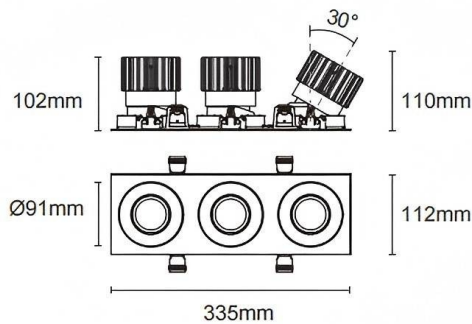

Trim cardan 3

Le spot encastré Lavov Cardan, de conception à 3 cadres, offre une puissance de 3 x 25 W et un angle de faisceau de 30°. Finition noire. Il présente un flux lumineux total de 3 x 2394 lm et une efficacité lumineuse de 95,76 lm/W. Fabriqué en aluminium moulé sous pression avec des lentilles en polycarbonate, il est équipé d'un driver DALI dimmable et d'une température de couleur de 4000 K.

Dimensions	
Product dimensions (mm)	L335*H112*94mm

Dessin technique	
------------------	--

Cut out : 102X323mm

Code article	86.D092.2413.02
Type de produit	Intérieurs
Catégorie	Spots Encastrés
Famille	Cardan
Sous-famille	Trim cardan 3
Pictograms	

Produit	
Puissance système (W)	3x25
Flux lumineux utile (lm)	3x2394
Efficacité lumineuse (lm/W)	95.76
Angle de faisceau	30°
Durée de vie	50000hrs L80B10
IP	IP44
Finition	noir
Driver intégré	oui
Équipement	DALI dimmable
Flicker Free	oui
Source lumineuse	LED
Type de LED	COB
Température de couleur (K)	4000
Uniformité chromatique (SDCM)	SDCM3
CRI	90