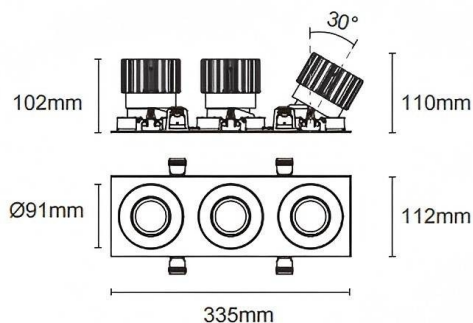

### Trim cardan 3

Downlight Lavov Cardan à 3 modules, puissance de 3 x 25 W, angle de faisceau de 30°. Finition blanche. Flux lumineux total de 3 x 2394 lm et efficacité lumineuse de 95,76 lm/W. Fabriqué en aluminium moulé sous pression avec lentilles en polycarbonate. Driver compatible DALI Casamby. Température de couleur : 4000 K.

Dimensions	
Product dimensions (mm)	L335*H112*94mm

### Dessin technique

Cut out : 102X323mm

Code article	86.D092.2419.01
Type de produit	Intérieurs
Catégorie	Spots Encastrés
Famille	Cardan
Sous-famille	Trim cardan 3
Pictograms	

Produit	
Puissance système (W)	3x25
Flux lumineux utile (lm)	3x2394
Efficacité lumineuse (lm/W)	95.76
Angle de faisceau	30°
Durée de vie	50000hrs L80B10
IP	IP44
Finition	blanc
Driver intégré	oui
Équipement	DALI Casamby ready
Flicker Free	oui
Source lumineuse	LED
Type de LED	COB
Température de couleur (K)	4000
Uniformité chromatique (SDCM)	SDCM3
CRI	90