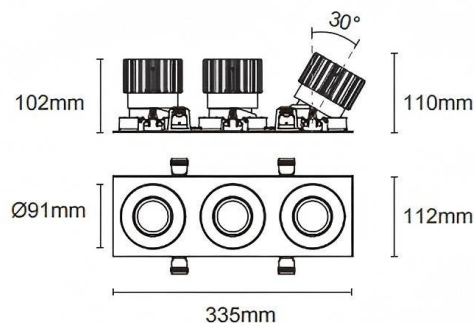

### Trim cardan 3

Le spot encastré Lavov Cardan, à trois modules, offre une puissance de 3 x 25 W et un angle de faisceau de 30°. Finition noire. Flux lumineux total : 3 x 2 394 lm, efficacité lumineuse : 95,76 lm/W. Fabriqué en aluminium moulé sous pression avec lentilles en polycarbonate. Driver compatible DALI Casamby. Température de couleur : 4 000 K.

Code article	86.D092.2419.02
Type de produit	Intérieurs
Catégorie	Spots Encastrés
Famille	Cardan
Sous-famille	Trim cardan 3
Pictograms	

### Dimensions

Product dimensions (mm) L335\*H112\*94mm

### Dessin technique

 Cut out : 102X323mm

Produit	
Puissance système (W)	3x25
Flux lumineux utile (lm)	3x2394
Efficacité lumineuse (lm/W)	95.76
Angle de faisceau	30°
Durée de vie	50000hrs L80B10
IP	IP44
Finition	noir
Driver intégré	oui
Équipement	DALI Casamby ready
Flicker Free	oui
Source lumineuse	LED
Type de LED	COB
Température de couleur (K)	4000
Uniformité chromatique (SDCM)	SDCM3
CRI	90