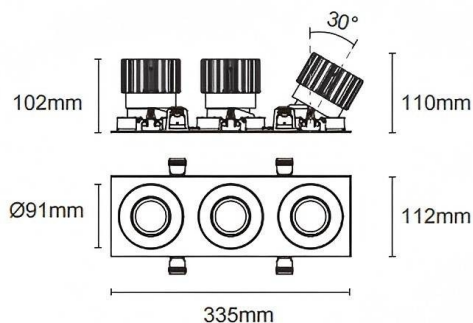

### Trim cardan 3

Le spot encastré Lavov Cardan, à trois modules, offre une puissance de 3 x 25 W et un angle de faisceau de 40°. Finition noire. Flux lumineux total : 3 x 2 394 lm, efficacité lumineuse : 95,76 lm/W. Fabriqué en aluminium moulé sous pression avec lentilles en polycarbonate. Driver marche/arrêt (non dimmable). Température de couleur : 4 000 K.

Dimensions	
Product dimensions (mm)	L335*H112*94mm

### Dessin technique

Cut out : 102X323mm

Code article	86.D092.2421.02
Type de produit	Intérieurs
Catégorie	Spots Encastrés
Famille	Cardan
Sous-famille	Trim cardan 3
Pictograms	

Produit	
Puissance système (W)	3x25
Flux lumineux utile (lm)	3x2394
Efficacité lumineuse (lm/W)	95.76
Angle de faisceau	40°
Durée de vie	50000hrs L80B10
IP	IP44
Finition	noir
Driver intégré	oui
Équipement	On-Off no dim
Flicker Free	oui
Source lumineuse	LED
Type de LED	COB
Température de couleur (K)	4000
Uniformité chromatique (SDCM)	SDCM3
CRI	90