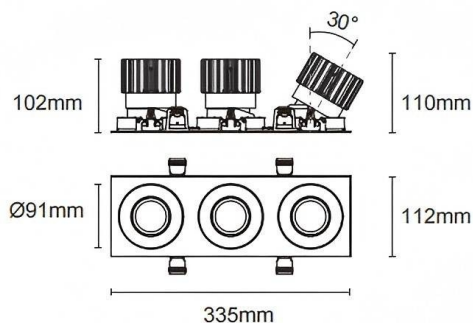

Trim cardan 3

Le spot encastré Lavov Cardan, de conception à 3 cadres, offre une puissance de 3 x 25 W et un angle de faisceau de 40°. De couleur blanche, il présente un flux lumineux total de 3 x 2 394 lm et une efficacité lumineuse de 95,76 lm/W. Fabriqué en aluminium moulé sous pression avec des lentilles en polycarbonate, il est équipé d'un driver DALI dimmable et d'une température de couleur de 4 000 K.

Dimensions	
Product dimensions (mm)	L335*H112*94mm

Dessin technique	
------------------	--

Cut out : 102X323mm

Code article	86.D092.2423.01
Type de produit	Intérieurs
Catégorie	Spots Encastrés
Famille	Cardan
Sous-famille	Trim cardan 3
Pictograms	

Produit	
Puissance système (W)	3x25
Flux lumineux utile (lm)	3x2394
Efficacité lumineuse (lm/W)	95.76
Angle de faisceau	40°
Durée de vie	50000hrs L80B10
IP	IP44
Finition	blanc
Driver intégré	oui
Équipement	DALI dimmable
Flicker Free	oui
Source lumineuse	LED
Type de LED	COB
Température de couleur (K)	4000
Uniformité chromatique (SDCM)	SDCM3
CRI	90