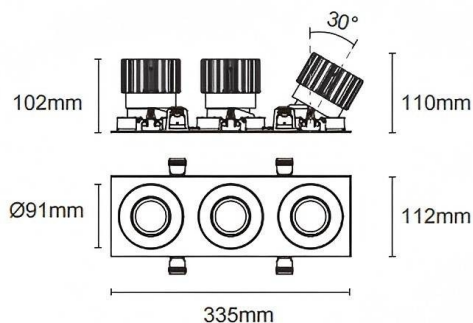

### Trim cardan 3

Le spot encastré Lavov Cardan, de conception à 3 cadres, offre une puissance de 3 x 25 W et un angle de faisceau de 40°. Finition noire. Il présente un flux lumineux total de 3 x 2394 lm et une efficacité lumineuse de 95,76 lm/W. Fabriqué en aluminium moulé sous pression avec des lentilles en polycarbonate, il est équipé d'un driver DALI dimmable et d'une température de couleur de 4000 K.

Dimensions	
Product dimensions (mm)	L335*H112*94mm

Dessin technique	
------------------	--

Cut out : 102X323mm

Code article	86.D092.2423.02
Type de produit	Intérieurs
Catégorie	Spots Encastrés
Famille	Cardan
Sous-famille	Trim cardan 3
Pictograms	

Produit	
Puissance système (W)	3x25
Flux lumineux utile (lm)	3x2394
Efficacité lumineuse (lm/W)	95.76
Angle de faisceau	40°
Durée de vie	50000hrs L80B10
IP	IP44
Finition	noir
Driver intégré	oui
Équipement	DALI dimmable
Flicker Free	oui
Source lumineuse	LED
Type de LED	COB
Température de couleur (K)	4000
Uniformité chromatique (SDCM)	SDCM3
CRI	90