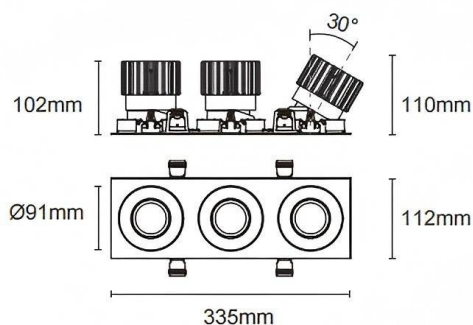

Trim cardan 3

Le spot encastré Lavov Cardan, de la gamme Cardan, est composé de trois modules de 25 W chacun et offre un angle de faisceau de 40°. Sa finition noire lui confère un flux lumineux total de 2 394 lm (3 x 2 394 lm) et une efficacité lumineuse de 95,76 lm/W. Fabriqué en aluminium moulé sous pression avec des lentilles en polycarbonate, il est compatible avec le driver DALI Casamby et dispose d'une température de couleur de 4 000 K.

Dimensions	
Product dimensions (mm)	L335*H112*94mm

Dessin technique

Cut out : 102X323mm

Code article	86.D092.2429.02
Type de produit	Intérieurs
Catégorie	Spots Encastrés
Famille	Cardan
Sous-famille	Trim cardan 3
Pictograms	

Produit	
Puissance système (W)	3x25
Flux lumineux utile (lm)	3x2394
Efficacité lumineuse (lm/W)	95.76
Angle de faisceau	40°
Durée de vie	50000hrs L80B10
IP	IP44
Finition	noir
Driver intégré	oui
Équipement	DALI Casamby ready
Flicker Free	oui
Source lumineuse	LED
Type de LED	COB
Température de couleur (K)	4000
Uniformité chromatique (SDCM)	SDCM3
CRI	90