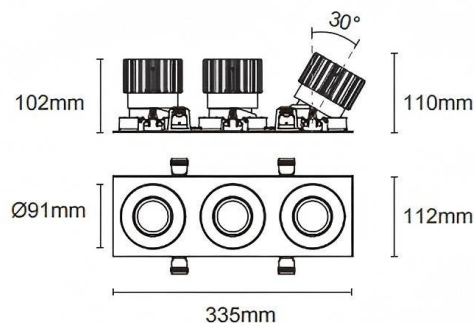

### Trim cardan 3

Le spot encastré Lavov Cardan, à trois modules, offre une puissance de 3 x 25 W et un angle de faisceau de 50°. Finition blanche. Flux lumineux total : 3 x 2 394 lm, efficacité lumineuse : 95,76 lm/W. Fabriqué en aluminium moulé sous pression avec lentilles en polycarbonate. Driver marche/arrêt (non dimmable). Température de couleur : 4 000 K.

Code article	86.D092.2431.01
Type de produit	Intérieurs
Catégorie	Spots Encastrés
Famille	Cardan
Sous-famille	Trim cardan 3
Pictograms	

### Dimensions

Product dimensions (mm) L335\*H112\*94mm

### Dessin technique

Cut out : 102X323mm

Produit	
Puissance système (W)	3x25
Flux lumineux utile (lm)	3x2394
Efficacité lumineuse (lm/W)	95.76
Angle de faisceau	50°
Durée de vie	50000hrs L80B10
IP	IP44
Finition	blanc
Driver intégré	oui
Équipement	On-Off no dim
Flicker Free	oui
Source lumineuse	LED
Type de LED	COB
Température de couleur (K)	4000
Uniformité chromatique (SDCM)	SDCM3
CRI	90