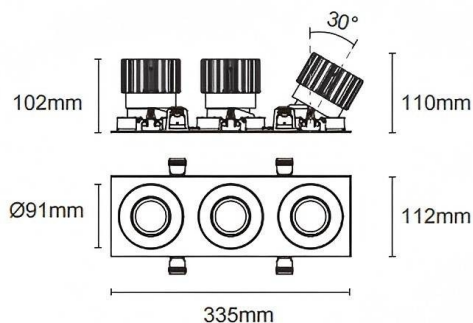

Trim cardan 3

Le spot encastré Lavov Cardan, à trois modules, offre une puissance de 3 x 25 W et un angle de faisceau de 50°. Finition noire. Flux lumineux total : 3 x 2 394 lm, efficacité lumineuse : 95,76 lm/W. Fabriqué en aluminium moulé sous pression avec lentilles en polycarbonate. Driver marche/arrêt (non dimmable). Température de couleur : 4 000 K.

Dimensions	
Product dimensions (mm)	L335*H112*94mm

Dessin technique

Cut out : 102X323mm

Code article	86.D092.2431.02
Type de produit	Intérieurs
Catégorie	Spots Encastrés
Famille	Cardan
Sous-famille	Trim cardan 3
Pictograms	

Produit	
Puissance système (W)	3x25
Flux lumineux utile (lm)	3x2394
Efficacité lumineuse (lm/W)	95.76
Angle de faisceau	50°
Durée de vie	50000hrs L80B10
IP	IP44
Finition	noir
Driver intégré	oui
Équipement	On-Off no dim
Flicker Free	oui
Source lumineuse	LED
Type de LED	COB
Température de couleur (K)	4000
Uniformité chromatique (SDCM)	SDCM3
CRI	90