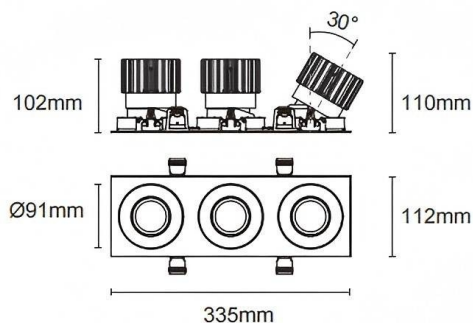

Trim cardan 3

Le spot encastré Lavov Cardan, de conception à 3 cadres, offre une puissance de 3 x 25 W et un angle de faisceau de 50°. De couleur blanche, il présente un flux lumineux total de 3 x 2394 lm et une efficacité lumineuse de 95,76 lm/W. Fabriqué en aluminium moulé sous pression avec des lentilles en polycarbonate, il est équipé d'un driver DALI dimmable et d'une température de couleur de 4000 K.

Dimensions	
Product dimensions (mm)	L335*H112*94mm

Dessin technique	
------------------	--

 Cut out : 102X323mm

Code article	86.D092.2433.01
Type de produit	Intérieurs
Catégorie	Spots Encastrés
Famille	Cardan
Sous-famille	Trim cardan 3
Pictograms	         

Produit	
Puissance système (W)	3x25
Flux lumineux utile (lm)	3x2394
Efficacité lumineuse (lm/W)	95.76
Angle de faisceau	50°
Durée de vie	50000hrs L80B10
IP	IP44
Finition	blanc
Driver intégré	oui
Équipement	DALI dimmable
Flicker Free	oui
Source lumineuse	LED
Type de LED	COB
Température de couleur (K)	4000
Uniformité chromatique (SDCM)	SDCM3
CRI	90