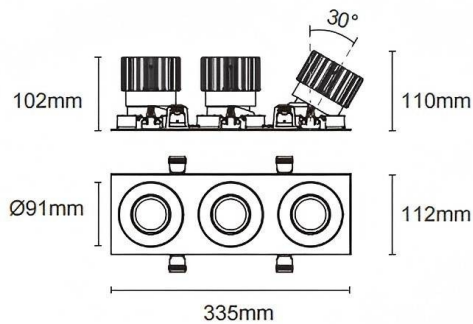

### Trim cardan 3

Le spot encastré Lavov Cardan, de conception à 3 cadres, offre une puissance de 3 x 25 W et un angle de faisceau de 50°. Finition noire. Il présente un flux lumineux total de 3 x 2394 lm et une efficacité lumineuse de 95,76 lm/W. Fabriqué en aluminium moulé sous pression avec des lentilles en polycarbonate, il est équipé d'un driver DALI dimmable et d'une température de couleur de 4000 K.

Dimensions	
Product dimensions (mm)	L335*H112*94mm

Dessin technique	
------------------	--

Cut out : 102X323mm

Code article	86.D092.2433.02
Type de produit	Intérieurs
Catégorie	Spots Encastrés
Famille	Cardan
Sous-famille	Trim cardan 3
Pictograms	

<b>Produit</b>	
Puissance système (W)	3x25
Flux lumineux utile (lm)	3x2394
Efficacité lumineuse (lm/W)	95.76
Angle de faisceau	50°
Durée de vie	50000hrs L80B10
IP	IP44
Finition	noir
Driver intégré	oui
Équipement	DALI dimmable
Flicker Free	oui
Source lumineuse	LED
Type de LED	COB
Température de couleur (K)	4000
Uniformité chromatique (SDCM)	SDCM3
CRI	90