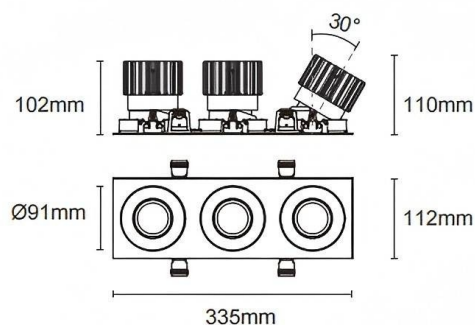

### Trim cardan 3

Le spot encastré Lavov Cardan, de la gamme Cardan, est composé de trois modules de 25 W chacun et offre un angle de diffusion de 50°. Sa finition blanche lui confère un flux lumineux total de 2 394 lm (3 x 2 394 lm) et une efficacité lumineuse de 95,76 lm/W. Fabriqué en aluminium moulé sous pression avec des lentilles en polycarbonate, il est compatible avec le driver DALI Casamby et dispose d'une température de couleur de 4 000 K.

Dimensions	
Product dimensions (mm)	L335*H112*94mm

### Dessin technique

Cut out : 102X323mm

Code article	86.D092.2439.01
Type de produit	Intérieurs
Catégorie	Spots Encastrés
Famille	Cardan
Sous-famille	Trim cardan 3
Pictograms	

<b>Produit</b>	
Puissance système (W)	3x25
Flux lumineux utile (lm)	3x2394
Efficacité lumineuse (lm/W)	95.76
Angle de faisceau	50°
Durée de vie	50000hrs L80B10
IP	IP44
Finition	blanc
Driver intégré	oui
Équipement	DALI Casamby ready
Flicker Free	oui
Source lumineuse	LED
Type de LED	COB
Température de couleur (K)	4000
Uniformité chromatique (SDCM)	SDCM3
CRI	90