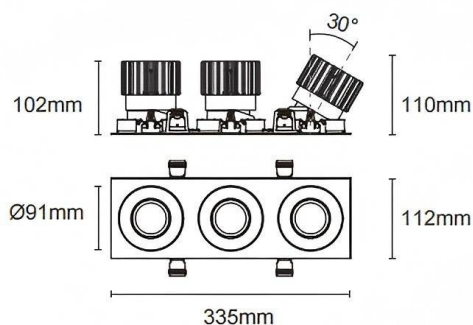

### Trim cardan 3

Le spot encastré Lavov Cardan, de la gamme Cardan, est composé de trois modules de 25 W chacun et offre un angle de diffusion de 50°. Sa finition noire lui confère un flux lumineux total de 2 394 lm (3 x 2 394 lm) et une efficacité lumineuse de 95,76 lm/W. Fabriqué en aluminium moulé sous pression avec des lentilles en polycarbonate, il est compatible avec le driver DALI Casamby et dispose d'une température de couleur de 4 000 K.

Dimensions	
Product dimensions (mm)	L335*H112*94mm

### Dessin technique

Cut out : 102X323mm

Code article	86.D092.2439.02
Type de produit	Intérieurs
Catégorie	Spots Encastrés
Famille	Cardan
Sous-famille	Trim cardan 3
Pictograms	

<b>Produit</b>	
Puissance système (W)	3x25
Flux lumineux utile (lm)	3x2394
Efficacité lumineuse (lm/W)	95.76
Angle de faisceau	50°
Durée de vie	50000hrs L80B10
IP	IP44
Finition	noir
Driver intégré	oui
Équipement	DALI Casamby ready
Flicker Free	oui
Source lumineuse	LED
Type de LED	COB
Température de couleur (K)	4000
Uniformité chromatique (SDCM)	SDCM3
CRI	90