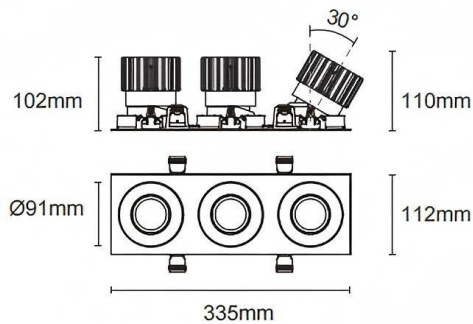

Trim cardan 3

Le spot encastré Lavov Cardan, à trois modules, offre une puissance de 3 x 25 W et un angle de faisceau de 55°. Finition blanche. Flux lumineux total : 3 x 2 394 lm, efficacité lumineuse : 95,76 lm/W. Fabriqué en aluminium moulé sous pression avec lentilles en polycarbonate. Driver marche/arrêt (non dimmable). Température de couleur : 4 000 K.

Dimensions

Product dimensions (mm) **L335*H112*94mm**

Dessin technique

 Cut out : 102X323mm

Code article	86.D092.2441.01
Type de produit	Intérieurs
Catégorie	Spots Encastrés
Famille	Cardan
Sous-famille	Trim cardan 3
Pictograms	

Produit	
Puissance système (W)	3x25
Flux lumineux utile (lm)	3x2394
Efficacité lumineuse (lm/W)	95.76
Angle de faisceau	55°
Durée de vie	50000hrs L80B10
IP	IP44
Finition	blanc
Driver intégré	oui
Équipement	On-Off no dim
Flicker Free	oui
Source lumineuse	LED
Type de LED	COB
Température de couleur (K)	4000
Uniformité chromatique (SDCM)	SDCM3
CRI	90