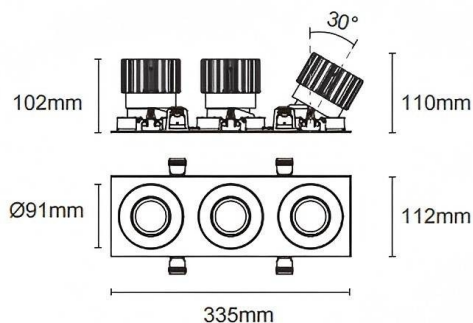

### Trim cardan 3

Le spot encastré Lavov Cardan, à trois modules, offre une puissance de 3 x 25 W et un angle de faisceau de 55°. Finition noire. Flux lumineux total : 3 x 2 394 lm, efficacité lumineuse : 95,76 lm/W. Fabriqué en aluminium moulé sous pression avec lentilles en polycarbonate. Driver marche/arrêt (non dimmable). Température de couleur : 4 000 K.

Dimensions	
Product dimensions (mm)	L335*H112*94mm

### Dessin technique

Cut out : 102X323mm

Code article	86.D092.2441.02
Type de produit	Intérieurs
Catégorie	Spots Encastrés
Famille	Cardan
Sous-famille	Trim cardan 3
Pictograms	

Produit	
Puissance système (W)	3x25
Flux lumineux utile (lm)	3x2394
Efficacité lumineuse (lm/W)	95.76
Angle de faisceau	55°
Durée de vie	50000hrs L80B10
IP	IP44
Finition	noir
Driver intégré	oui
Équipement	On-Off no dim
Flicker Free	oui
Source lumineuse	LED
Type de LED	COB
Température de couleur (K)	4000
Uniformité chromatique (SDCM)	SDCM3
CRI	90