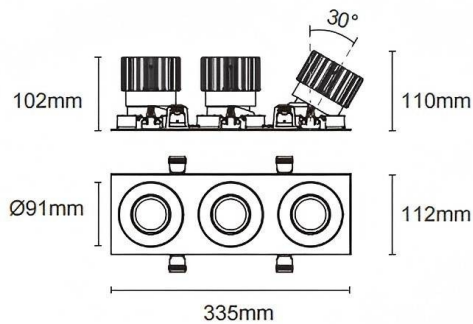

Trim cardan 3

Le spot encastré Lavov Cardan, de conception à 3 cadres, offre une puissance de 3 x 25 W et un angle de faisceau de 55°. De couleur blanche, il présente un flux lumineux total de 3 x 2 394 lm et une efficacité lumineuse de 95,76 lm/W. Fabriqué en aluminium moulé sous pression avec des lentilles en polycarbonate, il est équipé d'un driver DALI dimmable et d'une température de couleur de 4 000 K.

Dimensions	
Product dimensions (mm)	L335*H112*94mm

Dessin technique	
------------------	--

 Cut out : 102X323mm

Code article	86.D092.2443.01
Type de produit	Intérieurs
Catégorie	Spots Encastrés
Famille	Cardan
Sous-famille	Trim cardan 3
Pictograms	         

Produit	
Puissance système (W)	3x25
Flux lumineux utile (lm)	3x2394
Efficacité lumineuse (lm/W)	95.76
Angle de faisceau	55°
Durée de vie	50000hrs L80B10
IP	IP44
Finition	blanc
Driver intégré	oui
Équipement	DALI dimmable
Flicker Free	oui
Source lumineuse	LED
Type de LED	COB
Température de couleur (K)	4000
Uniformité chromatique (SDCM)	SDCM3
CRI	90