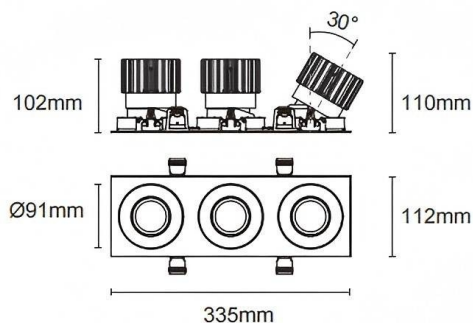

Trim cardan 3

Le spot encastré Lavov Cardan, de conception à 3 cadres, offre une puissance de 3 x 25 W et un angle de faisceau de 55°. Finition noire. Il présente un flux lumineux total de 3 x 2394 lm et une efficacité lumineuse de 95,76 lm/W. Fabriqué en aluminium moulé sous pression avec des lentilles en polycarbonate, il est équipé d'un driver DALI dimmable et d'une température de couleur de 4000 K.

Dimensions	
Product dimensions (mm)	L335*H112*94mm

Dessin technique	
------------------	--

Cut out : 102X323mm

Code article	86.D092.2443.02
Type de produit	Intérieurs
Catégorie	Spots Encastrés
Famille	Cardan
Sous-famille	Trim cardan 3
Pictograms	

Produit	
Puissance système (W)	3x25
Flux lumineux utile (lm)	3x2394
Efficacité lumineuse (lm/W)	95.76
Angle de faisceau	55°
Durée de vie	50000hrs L80B10
IP	IP44
Finition	noir
Driver intégré	oui
Équipement	DALI dimmable
Flicker Free	oui
Source lumineuse	LED
Type de LED	COB
Température de couleur (K)	4000
Uniformité chromatique (SDCM)	SDCM3
CRI	90