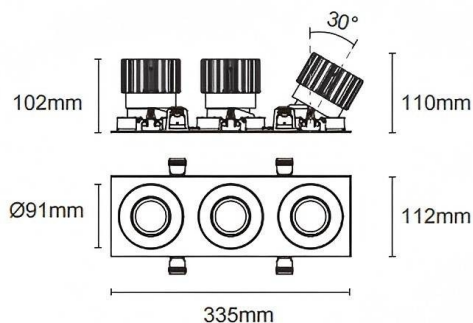

### Trim cardan 3

Downlight Lavov Cardan, design à 3 cadres, puissance de 3 x 25 W, angle de faisceau de 55°. Finition blanche. Flux lumineux total de 3 x 2394 lm et efficacité lumineuse de 95,76 lm/W. Fabriqué en aluminium moulé sous pression avec lentilles en polycarbonate. Driver compatible DALI Casamby. Température de couleur : 4000 K.

Dimensions	
Product dimensions (mm)	L335*H112*94mm

### Dessin technique

Cut out : 102X323mm

Code article	86.D092.2449.01
Type de produit	Intérieurs
Catégorie	Spots Encastrés
Famille	Cardan
Sous-famille	Trim cardan 3
Pictograms	

Produit	
Puissance système (W)	3x25
Flux lumineux utile (lm)	3x2394
Efficacité lumineuse (lm/W)	95.76
Angle de faisceau	55°
Durée de vie	50000hrs L80B10
IP	IP44
Finition	blanc
Driver intégré	oui
Équipement	DALI Casamby ready
Flicker Free	oui
Source lumineuse	LED
Type de LED	COB
Température de couleur (K)	4000
Uniformité chromatique (SDCM)	SDCM3
CRI	90