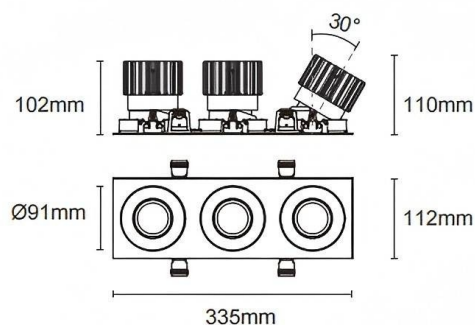

### Trim cardan 3

Downlight Lavov Cardan à trois modules, puissance de 3 x 25 W, angle de faisceau de 55°. Finition noire. Flux lumineux total de 3 x 2 394 lm et efficacité lumineuse de 95,76 lm/W. Fabriqué en aluminium moulé sous pression avec lentilles en polycarbonate. Driver compatible DALI Casamby. Température de couleur : 4 000 K.

Dimensions	
Product dimensions (mm)	L335*H112*94mm

### Dessin technique

Cut out : 102X323mm

Code article	86.D092.2449.02
Type de produit	Intérieurs
Catégorie	Spots Encastrés
Famille	Cardan
Sous-famille	Trim cardan 3
Pictograms	

Produit	
Puissance système (W)	3x25
Flux lumineux utile (lm)	3x2394
Efficacité lumineuse (lm/W)	95.76
Angle de faisceau	55°
Durée de vie	50000hrs L80B10
IP	IP44
Finition	noir
Driver intégré	oui
Équipement	DALI Casamby ready
Flicker Free	oui
Source lumineuse	LED
Type de LED	COB
Température de couleur (K)	4000
Uniformité chromatique (SDCM)	SDCM3
CRI	90