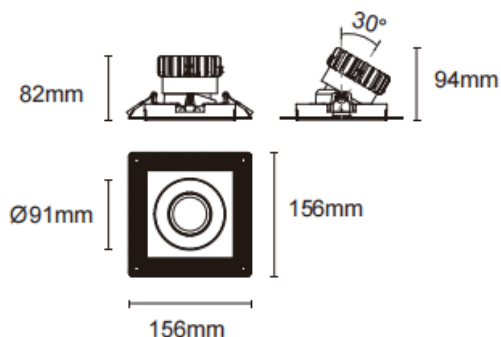

### Trimless cardan

Downlight sans bordure Lavov Cardan, puissance 17 W, angle de faisceau de 20°. Finition blanche. Flux lumineux total de 1 580 lm, efficacité lumineuse de 93 lm/W. Boîtier en aluminium moulé sous pression avec lentilles en polycarbonate. Driver marche/arrêt, non dimmable. Température de couleur : 3 000 K.

#### Dimensions

Product dimensions (mm) L156\*W156\*H94mm

#### Dessin technique

Cut out : 120X120mm

Code article	86.D093.1311.01
Type de produit	Intérieurs
Catégorie	Spots Encastrés
Famille	Cardan
Sous-famille	Trimless cardan
Pictograms	

Produit	
Puissance système (W)	17
Flux lumineux utile (lm)	1580
Efficacité lumineuse (lm/W)	93
Angle de faisceau	20°
Durée de vie	50000hrs L80B10
IP	IP44
Finition	blanc
Driver intégré	oui
Équipement	On-Off no dim
Flicker Free	oui
Source lumineuse	LED
Type de LED	COB
Température de couleur (K)	3000
Uniformité chromatique (SDCM)	SDCM3
CRI	90