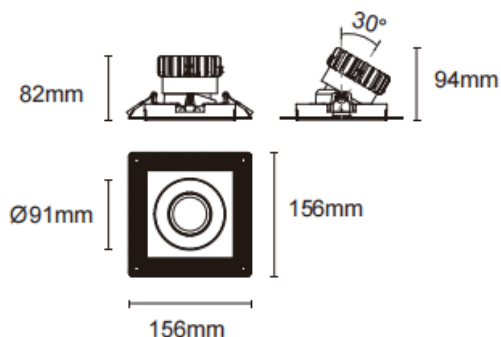

### Trimless cardan

Downlight sans bordure Lavov Cardan, puissance 17 W, angle de faisceau de 20°. Finition blanche. Flux lumineux total de 1 580 lm, efficacité lumineuse de 93 lm/W. Boîtier en aluminium moulé sous pression avec lentilles en polycarbonate. Driver dimmable DALI. Température de couleur : 3 000 K.

#### Dimensions

Product dimensions (mm) L156\*W156\*H94mm

#### Dessin technique

Cut out : 120X120mm

Code article	86.D093.1313.01
Type de produit	Intérieurs
Catégorie	Spots Encastrés
Famille	Cardan
Sous-famille	Trimless cardan
Pictograms	

Produit	
Puissance système (W)	17
Flux lumineux utile (lm)	1580
Efficacité lumineuse (lm/W)	93
Angle de faisceau	20°
Durée de vie	50000hrs L80B10
IP	IP44
Finition	blanc
Driver intégré	oui
Équipement	DALI dimmable
Flicker Free	oui
Source lumineuse	LED
Type de LED	COB
Température de couleur (K)	3000
Uniformité chromatique (SDCM)	SDCM3
CRI	90