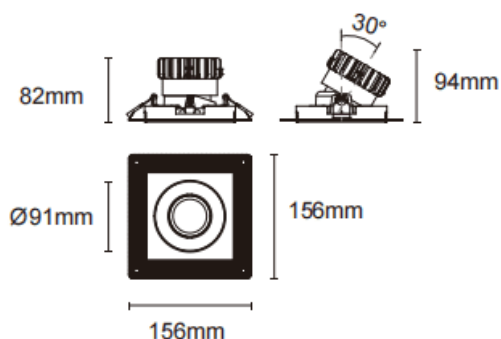

Trimless cardan

Downlight sans bordure Lavov Cardan, puissance 17 W, angle de faisceau de 20°. Finition noire. Flux lumineux total de 1 580 lm et efficacité lumineuse de 93 lm/W. Fabriqué en aluminium moulé sous pression avec lentilles en polycarbonate. Driver dimmable DALI. Température de couleur : 3 000 K.

Dimensions

Product dimensions (mm) L156*W156*H94mm

Dessin technique

Cut out : 120X120mm

Code article	86.D093.1313.02
Type de produit	Intérieurs
Catégorie	Spots Encastrés
Famille	Cardan
Sous-famille	Trimless cardan
Pictograms	

Produit	
Puissance système (W)	17
Flux lumineux utile (lm)	1580
Efficacité lumineuse (lm/W)	93
Angle de faisceau	20°
Durée de vie	50000hrs L80B10
IP	IP44
Finition	noir
Driver intégré	oui
Équipement	DALI dimmable
Flicker Free	oui
Source lumineuse	LED
Type de LED	COB
Température de couleur (K)	3000
Uniformité chromatique (SDCM)	SDCM3
CRI	90