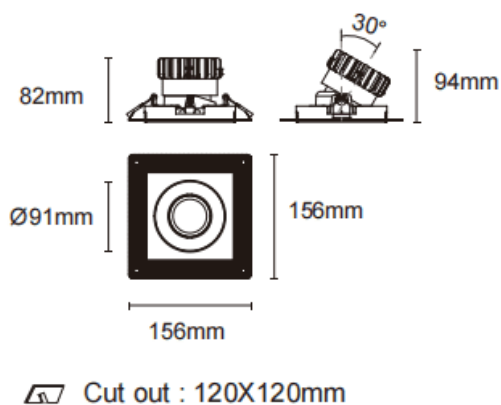

### Trimless cardan

Downlight sans bordure Lavov Cardan, puissance 17 W, angle de faisceau de 20°. Finition blanche. Flux lumineux total de 1 580 lm, efficacité lumineuse de 93 lm/W. Boîtier en aluminium moulé sous pression avec lentilles en polycarbonate. Compatible avec le driver DALI Casamby. Température de couleur : 3 000 K.

Dimensions	
Product dimensions (mm)	L156*W156*H94mm

### Dessin technique

Code article	86.D093.1319.01
Type de produit	Intérieurs
Catégorie	Spots Encastrés
Famille	Cardan
Sous-famille	Trimless cardan
Pictograms	

Produit	
Puissance système (W)	17
Flux lumineux utile (lm)	1580
Efficacité lumineuse (lm/W)	93
Angle de faisceau	20°
Durée de vie	50000hrs L80B10
IP	IP44
Finition	blanc
Driver intégré	oui
Équipement	DALI Casamby ready
Flicker Free	oui
Source lumineuse	LED
Type de LED	COB
Température de couleur (K)	3000
Uniformité chromatique (SDCM)	SDCM3
CRI	90