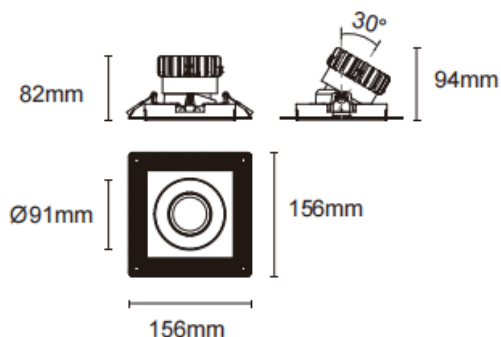

Trimless cardan

Downlight sans bordure Lavov Cardan, puissance 17 W, angle de faisceau de 20°. Finition noire. Flux lumineux total de 1 580 lm, efficacité lumineuse de 93 lm/W. Boîtier en aluminium moulé sous pression avec lentilles en polycarbonate. Compatible avec le driver DALI Casamby. Température de couleur : 3 000 K.

Dimensions

Product dimensions (mm) L156*W156*H94mm

Dessin technique

 Cut out : 120X120mm

Code article	86.D093.1319.02
Type de produit	Intérieurs
Catégorie	Spots Encastrés
Famille	Cardan
Sous-famille	Trimless cardan
Pictograms	

Produit	
Puissance système (W)	17
Flux lumineux utile (lm)	1580
Efficacité lumineuse (lm/W)	93
Angle de faisceau	20°
Durée de vie	50000hrs L80B10
IP	IP44
Finition	noir
Driver intégré	oui
Équipement	DALI Casamby ready
Flicker Free	oui
Source lumineuse	LED
Type de LED	COB
Température de couleur (K)	3000
Uniformité chromatique (SDCM)	SDCM3
CRI	90