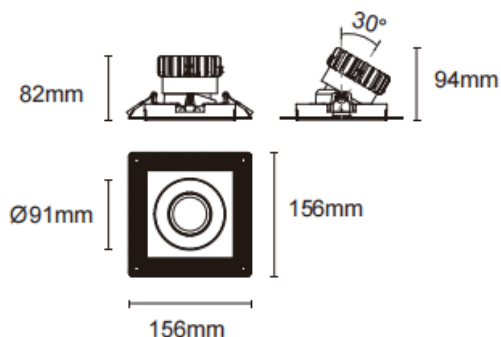

Trimless cardan

Downlight sans bordure Lavov Cardan, puissance 17 W, angle de faisceau de 30°. Finition blanche. Flux lumineux total de 1 580 lm, efficacité lumineuse de 93 lm/W. Boîtier en aluminium moulé sous pression avec lentilles en polycarbonate. Driver marche/arrêt, non dimmable. Température de couleur : 3 000 K.

Dimensions

Product dimensions (mm) L156*W156*H94mm

Dessin technique

Cut out : 120X120mm

Code article	86.D093.1321.01
Type de produit	Intérieurs
Catégorie	Spots Encastrés
Famille	Cardan
Sous-famille	Trimless cardan
Pictograms	

Produit	
Puissance système (W)	17
Flux lumineux utile (lm)	1580
Efficacité lumineuse (lm/W)	93
Angle de faisceau	30°
Durée de vie	50000hrs L80B10
IP	IP44
Finition	blanc
Driver intégré	oui
Équipement	On-Off no dim
Flicker Free	oui
Source lumineuse	LED
Type de LED	COB
Température de couleur (K)	3000
Uniformité chromatique (SDCM)	SDCM3
CRI	90