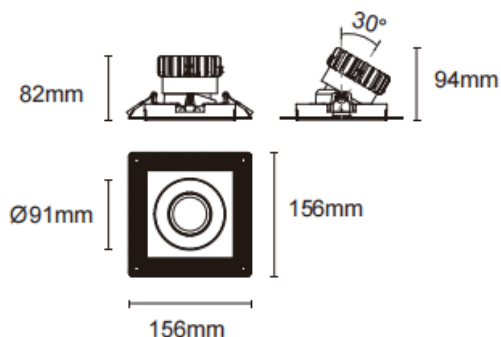

### Trimless cardan

Downlight sans bordure Lavov Cardan, puissance 17 W, angle de faisceau de 30°. Finition noire. Flux lumineux total de 1 580 lm et efficacité lumineuse de 93 lm/W. Fabriqué en aluminium moulé sous pression avec lentilles en polycarbonate. Driver marche/arrêt (non dimmable). Température de couleur : 3 000 K.

#### Dimensions

Product dimensions (mm) L156\*W156\*H94mm

#### Dessin technique

Cut out : 120X120mm

Code article	86.D093.1321.02
Type de produit	Intérieurs
Catégorie	Spots Encastrés
Famille	Cardan
Sous-famille	Trimless cardan
Pictograms	

Produit	
Puissance système (W)	17
Flux lumineux utile (lm)	1580
Efficacité lumineuse (lm/W)	93
Angle de faisceau	30°
Durée de vie	50000hrs L80B10
IP	IP44
Finition	noir
Driver intégré	oui
Équipement	On-Off no dim
Flicker Free	oui
Source lumineuse	LED
Type de LED	COB
Température de couleur (K)	3000
Uniformité chromatique (SDCM)	SDCM3
CRI	90