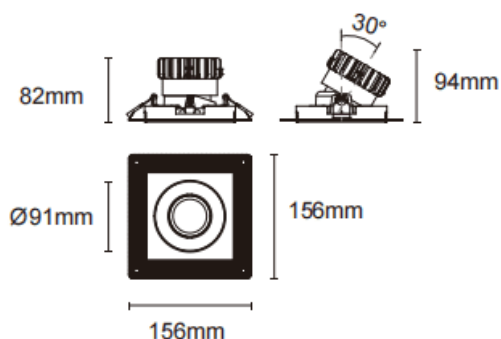

Trimless cardan

Downlight sans bordure Lavov Cardan, puissance 17 W, angle de faisceau de 30°. Finition blanche. Flux lumineux total de 1 580 lm, efficacité lumineuse de 93 lm/W. Boîtier en aluminium moulé sous pression avec lentilles en polycarbonate. Driver dimmable DALI. Température de couleur : 3 000 K.

Dimensions

Product dimensions (mm) L156*W156*H94mm

Dessin technique

Cut out : 120X120mm

Code article	86.D093.1323.01
Type de produit	Intérieurs
Catégorie	Spots Encastrés
Famille	Cardan
Sous-famille	Trimless cardan
Pictograms	

Produit	
Puissance système (W)	17
Flux lumineux utile (lm)	1580
Efficacité lumineuse (lm/W)	93
Angle de faisceau	30°
Durée de vie	50000hrs L80B10
IP	IP44
Finition	blanc
Driver intégré	oui
Équipement	DALI dimmable
Flicker Free	oui
Source lumineuse	LED
Type de LED	COB
Température de couleur (K)	3000
Uniformité chromatique (SDCM)	SDCM3
CRI	90